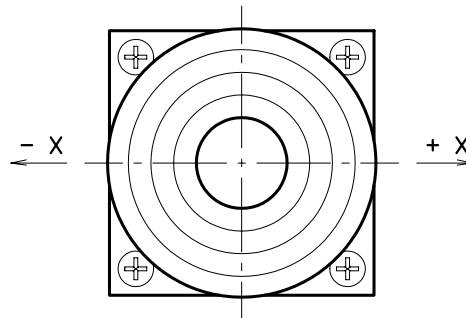

Hole for panel mounting

orientation of gate

Top view

Axes	Colour	Direction
x-axis	green	+ x ↑
	brown	Wiper
	white	- x ↓

Electrical characteristics	
Resistance value	5 kOhm +/- 20%
Power dissipation	0.2 Watt at 40°C

Cable: ACO-colorflex 3x0.25 mm²,
450 mm length from housing.

		Oberfläche	Maßstab 1:1	Position -	Menge -
				-	-
		Datum	Name	Joystick without rotation security	
		Bearb. 20.09.2000	TH		
		Gepr.			
		Norm			
		GENGE & THOMA AG			Blatt -
		CH-2543 Lengnau/Biel			
Zust.	Änderung	Datum	Name	36-002E	
Dateiname D:\Dwg SK 36\36-002E.dwg				Bl	