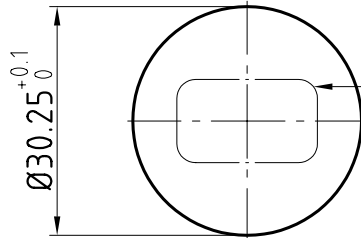

Hole for panel mounting

orientation of gate

Top view

Axes	Colour	Direction
x-axis	green	+ x ↑
	brown	Wiper
	white	- x ↓

Electrical characteristics	
Resistance value	5 kOhm +/- 20%
Power dissipation	0.2 Watt at 40°C

Cable: ACO-colorflex 3x0.25 mm²,
450 mm length from housing.

		Oberfläche	Maßstab 1:1	Position -	Menge -
				-	-
		Datum	Name	Joystick without rotation security	
		Bearb. 20.09.2000	TH		
		Gepr.			
		Norm			
		GENGE & THOMA AG			Blatt -
		CH-2543 Lengnau/Biel			
Zust.	Änderung	Datum	Name	36-002E	
Dateiname D:\Dwg SK 36\36-002E.dwg				Bl	