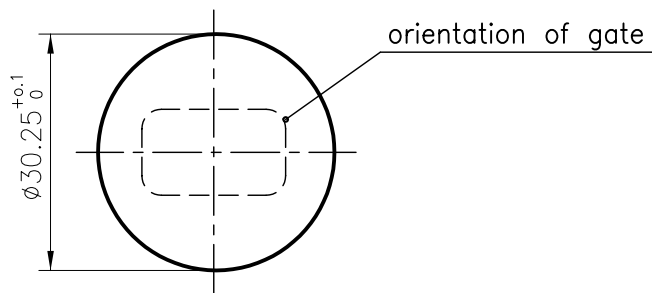

Axes	Colour	Direction
x-axis	green	+x
	brown	Wiper
	white	-x
Joystick in mid-position		
Switch	red	contact
	blue	open
	black	closed

Electrical characteristics	
Resistance value	5 kOhm ± 20%
Power dissipation	0.2 Watt at 40°
Type of switch	Burgess LP1SP
Operating voltage	15V DC 1A

Cable: ACO-colorflex
10x0.14 mm²
450 mm length from housing

Pos.	Menge	Z.Nummer:	Material:	Behandlung:			
Änderungen:				36-008E			
a	ohne Drehsicherung	b	44.5 war 43	c	4.4 war 5.2, 17.6.99 DM		
d	Revision vom 10.5.01, DM	e	Kabeltyp geändert MK	f			
GENGE & THOMA AG CH-2543 Lengnau/Biel				Joystick			
				1 neutral position switch		gez.: 23.09.91 DM	Masstab: 1:1
						gepr.:	
				36-008E			
				a	b	c	
				d	e		