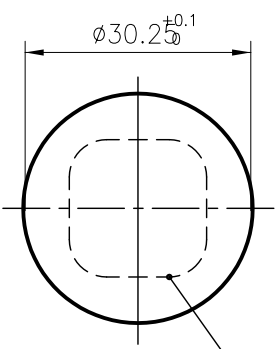

Achse	Farbe	Richtung
x-Achse	grün	+x
	braun	Schleifer
	weiss	-x
y-Achse	gelb	+y
	grau	Schleifer
	rosa	-y
Kreuzführung		leicht

Elektrische Daten	
Widerstandswert	5 Kohm ± 20%
Verlustleistung	0.2 Watt bei 40° pro Achse

Pos.	Menge	Z.Nummer:	Material:	Behandlung:
Änderungen:				
a	Revision vom 10.5.01, DM	b		
d		e		
		f		

Kabelanschluss: ACO-colorflex 6x0.14 mm²
450 mm lang ab Gehäuse

GENGE & THOMA AG

Steuerknüppel

SK 36-200

36-036

gezt.: 18.05.98 DM

gepr.: 1:1

Massstab: 1:1

36-036