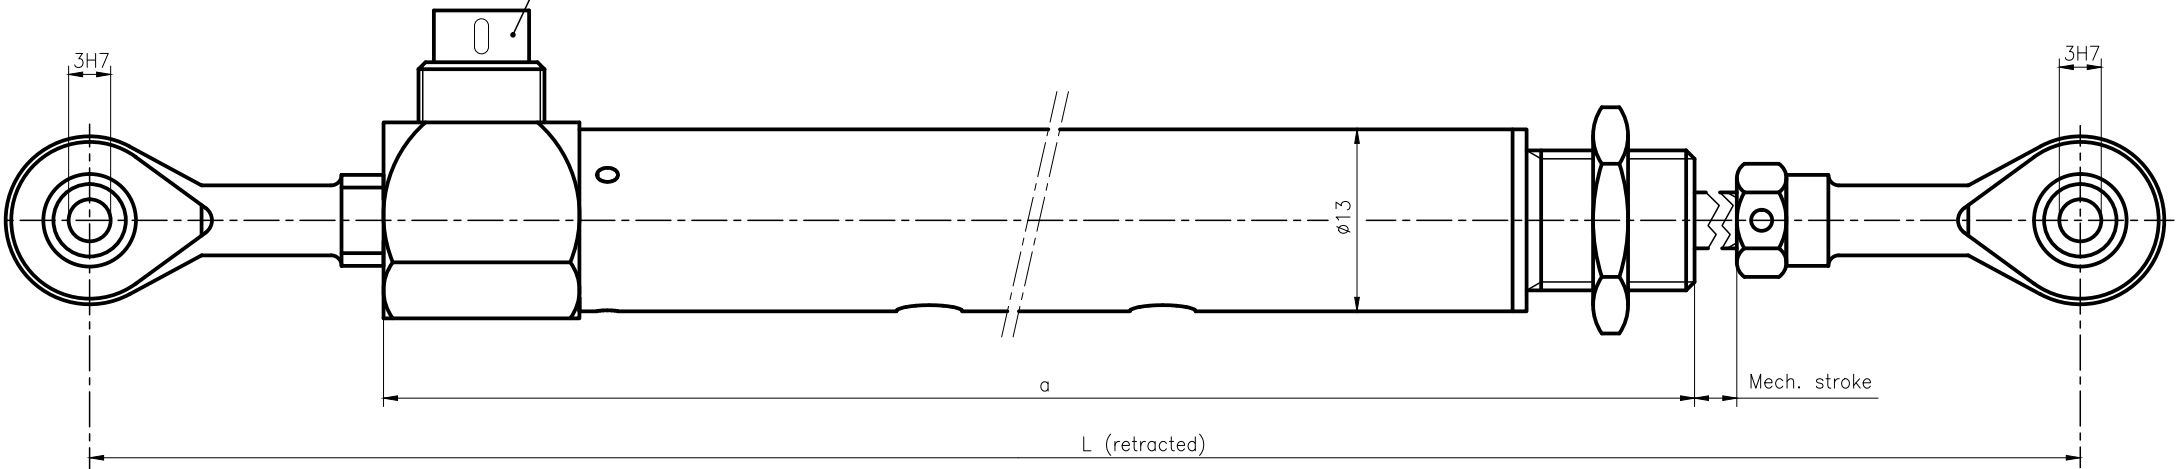

Male socket Binder Serie 711 Type 09-0081-00-04

410	487	533		
300	377	423		
260	337	383		
250	327	373		
235	312	358		
225	302	348		
200	277	323		
170	247	293		
160	237	283		
150	227	273		
Mech. stroke	a	L		

125	202	248		
100	177	223		
75	152	198		
65	142	188		
60	137	183		
50	127	173		
30	107	153		
25	102	148		
15	92	138		
Mech. stroke	a	L		

Pos.	Menge	Z.Nummer:	Material:	Behandlung:
Änderungen:				13-007 b
a		b	c	☉
d		e	f	
GENGE & THOMA AG CH-2543 Lengnau/Biel		Typenzeichnung HP 13S....SA		gez.: 06.11.95 Th gepr.: 13-007Eb
				Masstab: 2.5:1