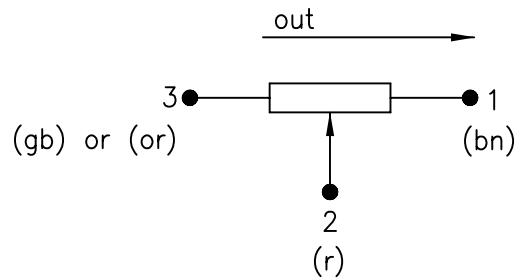

Wires lenght = 180mm

Stripping = 4-5mm

Pos.	Menge	Z.Nummer:	Material:	Behandlung:
Änderungen:				15-022
a	Schrauben ergänzt	b	c	
d		e	f	
<b>GENGE &amp; THOMA AG</b> CH-2543 Lengnau/Biel		<u>Wegaufn. mit Rückstellfeder</u> HP 15 CP-R		gez.: 03.12.96 DM gepr.: 15-022E
				Masstab: 1:1 a