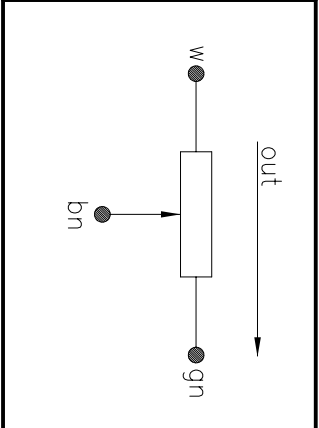

Mech. stroke	200	250	300	350	450	600
Length L	283	333	383	433	533	683

Cable grey 3x0.25 mm<sup>2</sup>, shielded, 1m long

Pos.	Menge	Z.Nummer:	Material:	Behandlung:
------	-------	-----------	-----------	-------------

Änderungen: 22-022

d	a	b	c	
	Kabel abgesch., 12.97			
		e	f	

<b>GENGE &amp; THOMA AG</b> CH-2543 Lengnau/Biel	<b>Linear motion transducer</b> HP 22	gez.: 12.04.95 DM	Messstab: 1:1
		gepr.:	
<b>22-022E</b>			