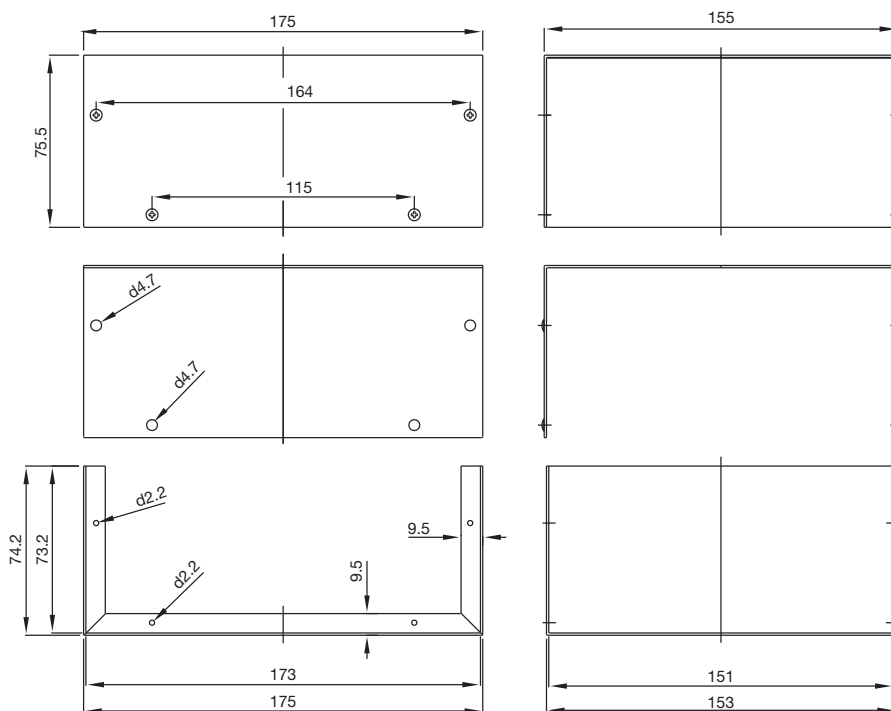

Minibox

31040113