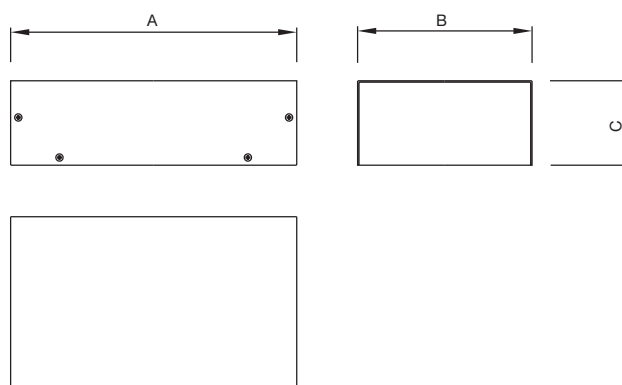

Finitions: Finition anodisé naturel et film protecteur.

Chaque unité inclut: Couvercle, base, 4 vis autotaraudeuses.

Options :

- Dimensions spéciales.
- Usinages spéciaux
- Sérigraphie.

CODE	A	B	C
31040101	55	40	25
31040102	75	55	25
31040103	75	40	35
31040104	75	105	35
31040105	105	55	35
31040106	105	125	35
31040107	125	55	45
31040108	125	85	60
31040109	155	105	45
31040110	155	105	60
31040111	155	125	75
31040112	175	125	45
31040113	175	155	75
31040114	205	125	60
31040115	205	205	105