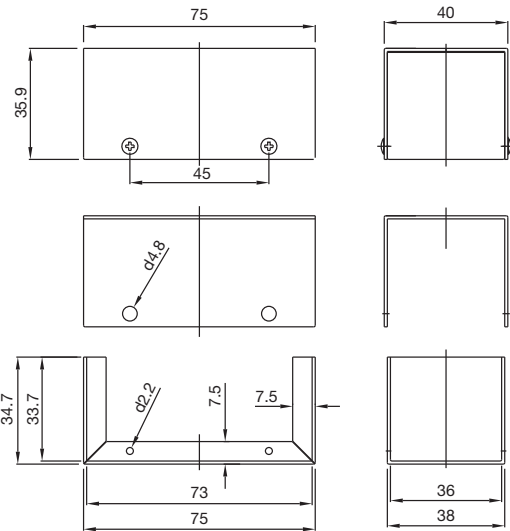

Minibox
31040106

Minibox
31040103