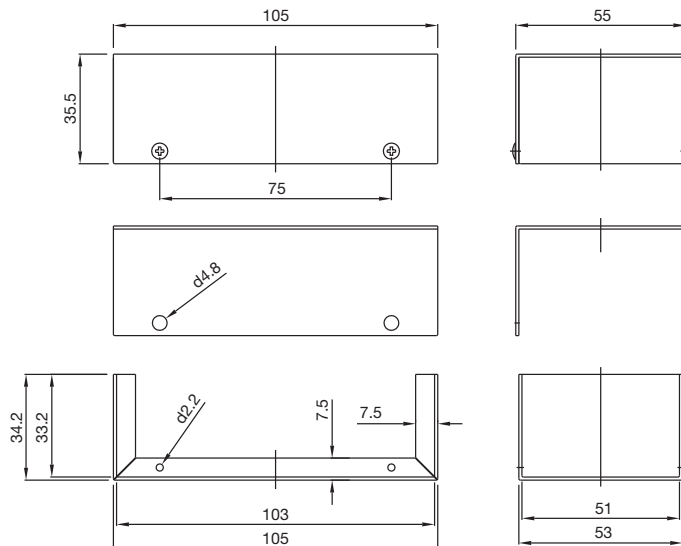

Minibox
31040107