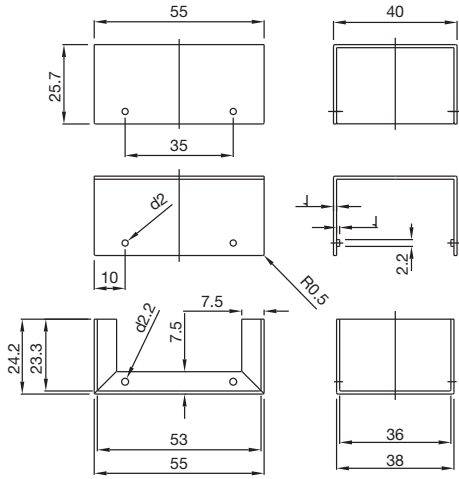

Minibox
31040101