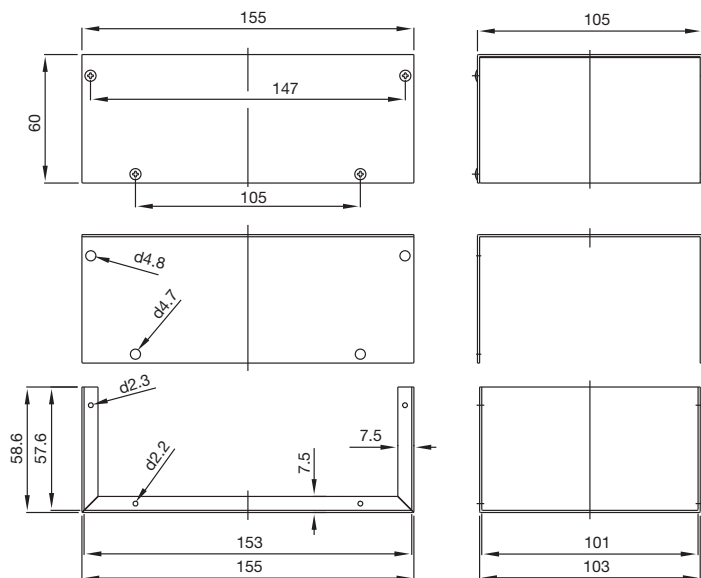

Minibox
31040110