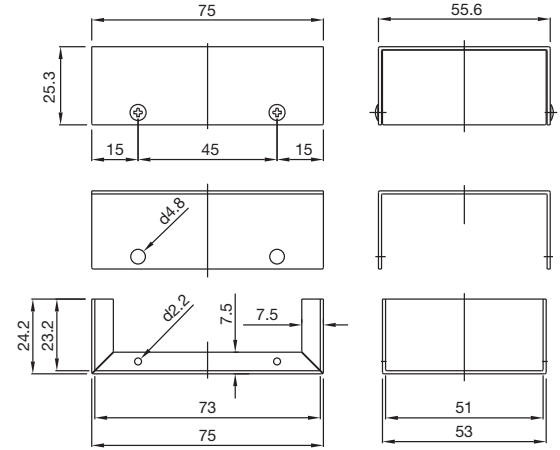

Minibox
31040102